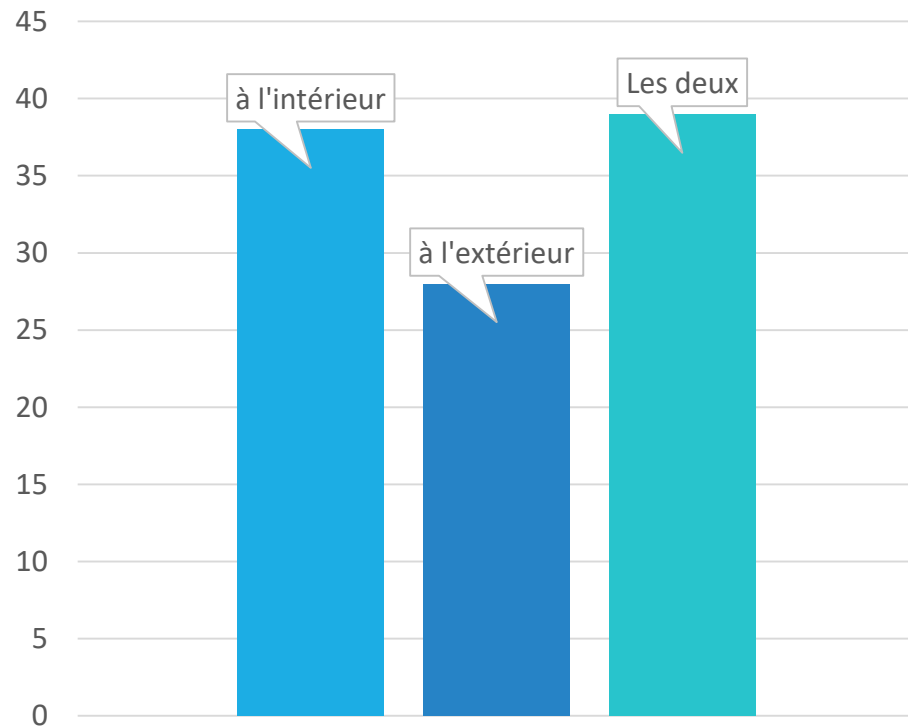

Introduction

Pôle de l'éducation et de la Petite Enfance

Sandrine LE MOING
Directrice du Pôle de
l'Éducation et de la Petite
Enfance

Rappel PEDT

- Il permet de traduire l'engagement des élu(e)s dans le domaine de la politique Petite Enfance, Enfance, Jeunesse et Parentalité.
- Il concerne les enfants et adolescents de 0 à 17 ans.
- Il a pour vocation de créer une véritable cohérence entre les temps de l'enfant et de l'adolescent : temps extrascolaires, scolaires, périscolaires et les autres temps de l'enfant et du jeune et de leur famille.

Retour questionnaires enfants 3-5 ANS

141 enfants interrogés

Les enfants aiment :

Retour questionnaires enfants 3-5 ANS

Ils préfèrent les activités ...

A l'accueil de loisirs tu aimes ...

Retour questionnaires enfants 5-9 ANS