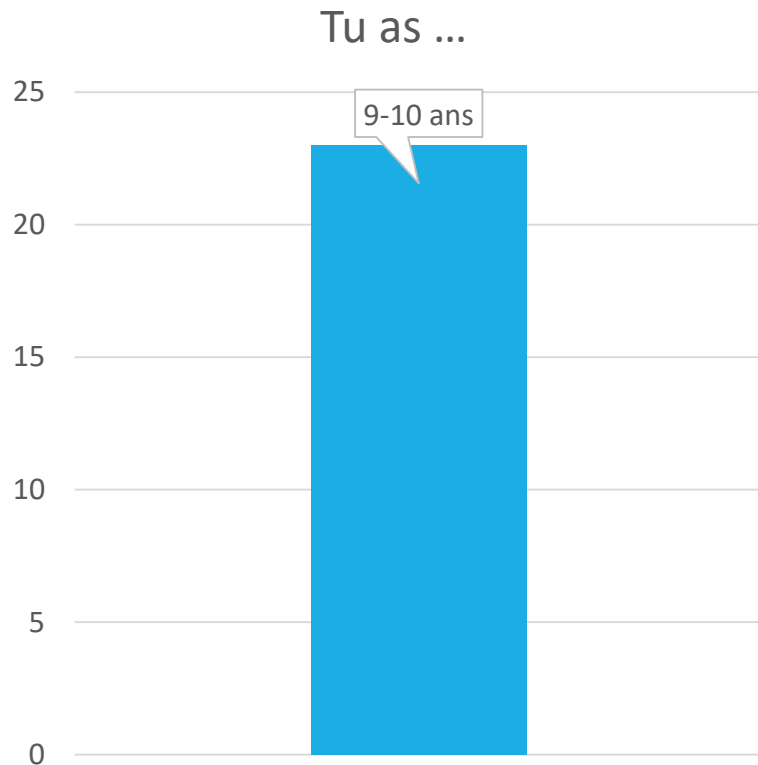

Retour questionnaires enfants 5-9 ANS

Ils aimeraient avoir accès à :

Retour questionnaires enfants 5-9 ANS

Les activités qui leur plaisent :

Retour questionnaires enfants CM1-CM2

24 enfants interrogés

- ❖ 54 % des enfants fréquentent un accueil périscolaire et/ou un accueil de loisirs
- ❖ 46 % ne fréquentent aucun accueil