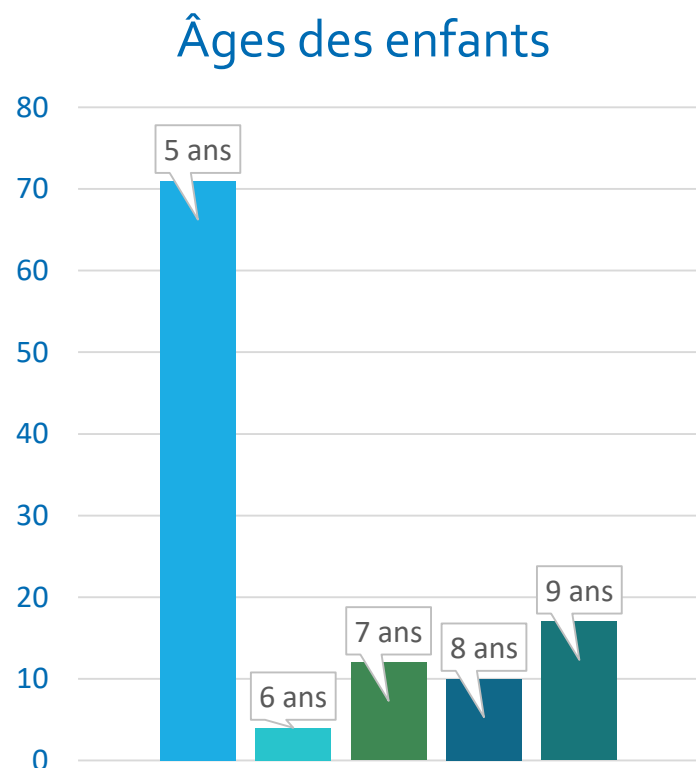

Introduction

Pôle de l'éducation et de la Petite Enfance

Sandrine LE MOING
Directrice du Pôle de
l'Éducation et de la Petite
Enfance

Rappel PEDT

- Il permet de traduire l'engagement des élu(e)s dans le domaine de la politique Petite Enfance, Enfance, Jeunesse et Parentalité.
- Il concerne les enfants et adolescents de 0 à 17 ans.
- Il a pour vocation de créer une véritable cohérence entre les temps de l'enfant et de l'adolescent : temps extrascolaires, scolaires, périscolaires et les autres temps de l'enfant et du jeune et de leur famille.

Retour questionnaires enfants 3-5 ANS

141 enfants interrogés

Les enfants aiment :

Retour questionnaires enfants 3-5 ANS

Ils préfèrent les activités ...

A l'accueil de loisirs tu aimes ...

Retour questionnaires enfants 5-9 ANS

113 enfants interrogés

Les enfants aiment :

- ❖ Les activités
- ❖ Les copains/copines
- ❖ Les animateurs

Les enfants aimeraient :

- ❖ D'autres activités
- ❖ Plus de dialogues
- ❖ Regarder les dessins animés
- ❖ Des jeux de société
- ❖ Tennis – Ping-pong
- ❖ Des intervenants
- ❖ Des tables extérieures

Retour questionnaires enfants 5-9 ANS

Ils aimeraient avoir accès à :

Retour questionnaires enfants 5-9 ANS

Les activités qui leur plaisent :

Retour questionnaires enfants CM1-CM2

24 enfants interrogés

- ❖ 54 % des enfants fréquentent un accueil périscolaire et/ou un accueil de loisirs
- ❖ 46 % ne fréquentent aucun accueil