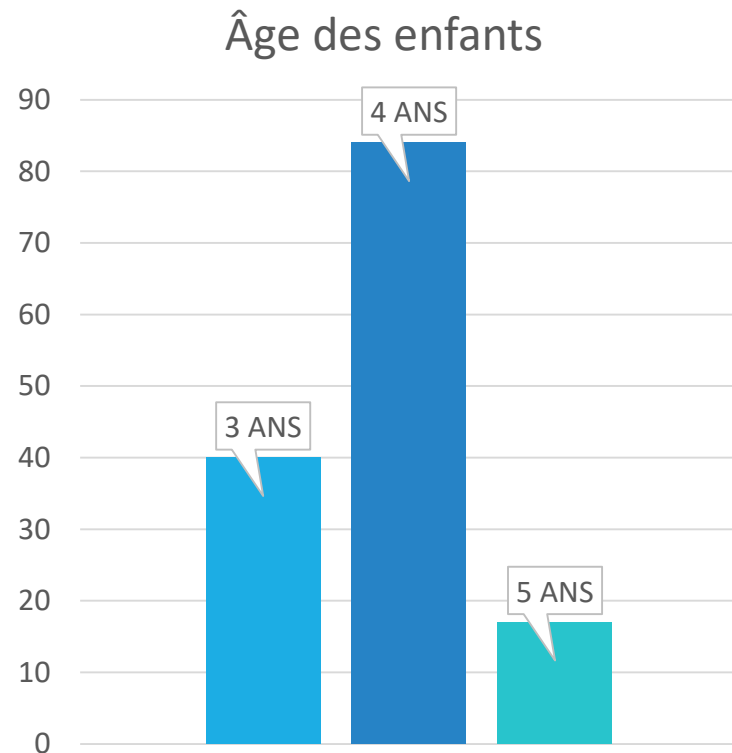

Conseil des Accueils de Loisirs

15/05/2023

Sommaire

Introduction

Rappel PEDT

Retour questionnaires

Accueils de loisirs été 2023

Fête des accueils de loisirs juin 2023

Introduction

Pôle de l'éducation et de la Petite Enfance

Sandrine LE MOING
Directrice du Pôle de
l'Éducation et de la Petite
Enfance

Rappel PEDT

- Il permet de traduire l'engagement des élu(e)s dans le domaine de la politique Petite Enfance, Enfance, Jeunesse et Parentalité.
- Il concerne les enfants et adolescents de 0 à 17 ans.
- Il a pour vocation de créer une véritable cohérence entre les temps de l'enfant et de l'adolescent : temps extrascolaires, scolaires, périscolaires et les autres temps de l'enfant et du jeune et de leur famille.

Retour questionnaires enfants 3-5 ANS

141 enfants interrogés

Les enfants aiment :

Retour questionnaires enfants 3-5 ANS

Ils préfèrent les activités ...

A l'accueil de loisirs tu aimes ...

Retour questionnaires enfants 5-9 ANS