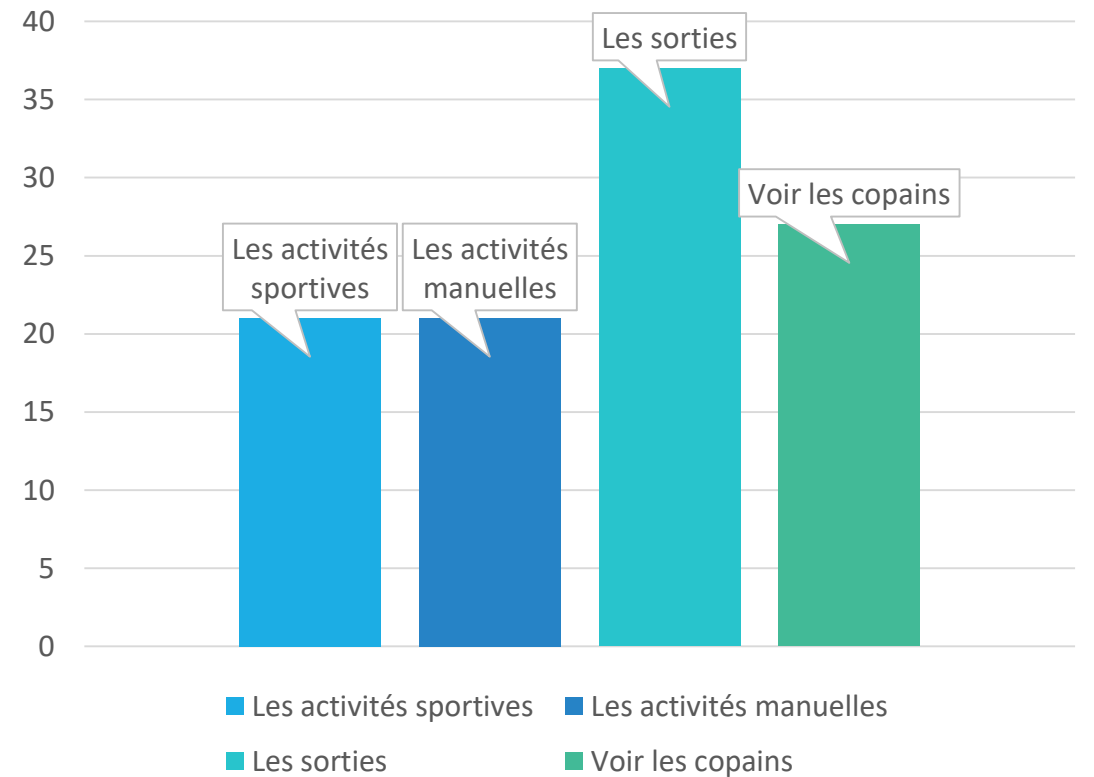

Introduction

Pôle de l'éducation et de la Petite Enfance

Sandrine LE MOING
Directrice du Pôle de
l'Éducation et de la Petite
Enfance

Rappel PEDT

- Il permet de traduire l'engagement des élu(e)s dans le domaine de la politique Petite Enfance, Enfance, Jeunesse et Parentalité.
- Il concerne les enfants et adolescents de 0 à 17 ans.
- Il a pour vocation de créer une véritable cohérence entre les temps de l'enfant et de l'adolescent : temps extrascolaires, scolaires, périscolaires et les autres temps de l'enfant et du jeune et de leur famille.

Retour questionnaires enfants 3-5 ANS

141 enfants interrogés

Les enfants aiment :

Retour questionnaires enfants 3-5 ANS

Ils préfèrent les activités ...

A l'accueil de loisirs tu aimes ...

Retour questionnaires enfants 5-9 ANS

113 enfants interrogés

Les enfants aiment :

- ❖ Les activités
- ❖ Les copains/copines
- ❖ Les animateurs

Les enfants aimeraient :

- ❖ D'autres activités
- ❖ Plus de dialogues
- ❖ Regarder les dessins animés
- ❖ Des jeux de société
- ❖ Tennis – Ping-pong
- ❖ Des intervenants
- ❖ Des tables extérieures

Retour questionnaires enfants 5-9 ANS

Ils aimeraient avoir accès à :

Retour questionnaires enfants 5-9 ANS

Les activités qui leur plaisent :

Retour questionnaires enfants CM1-CM2

24 enfants interrogés

- ❖ 54 % des enfants fréquentent un accueil périscolaire et/ou un accueil de loisirs
- ❖ 46 % ne fréquentent aucun accueil