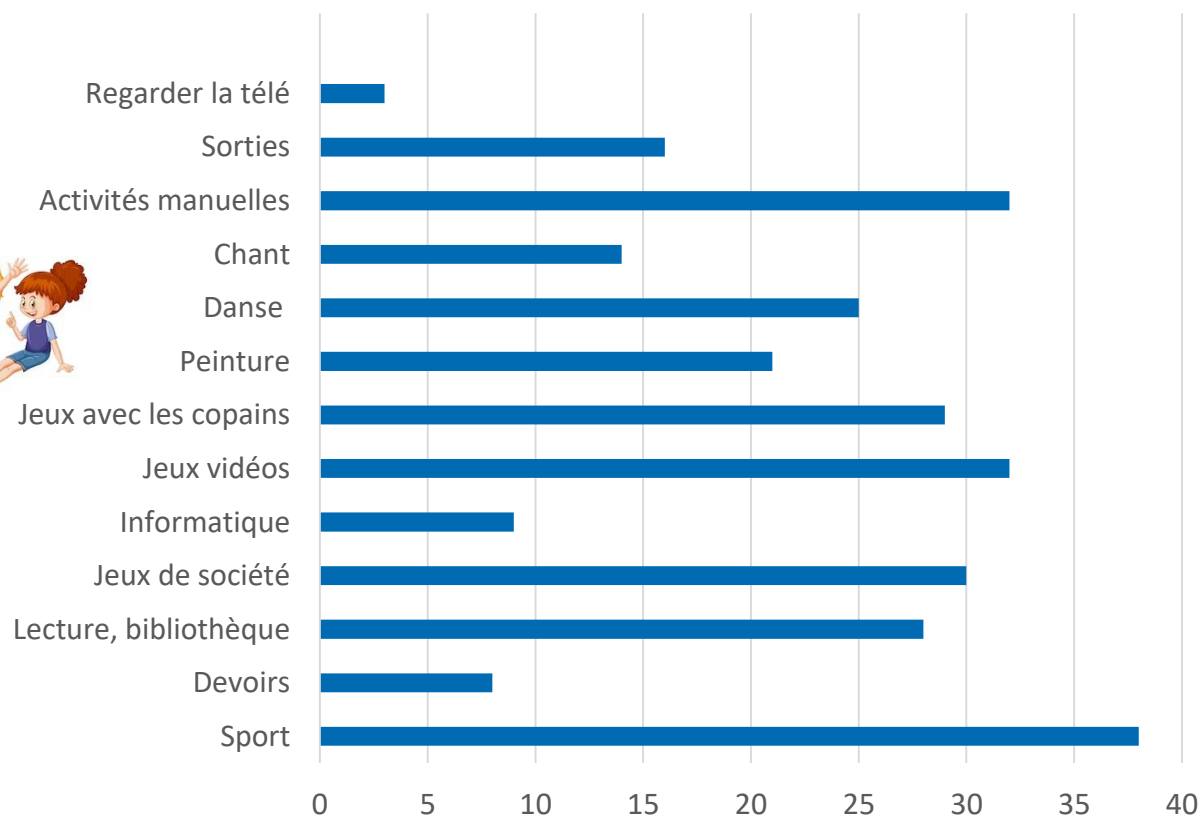

Retour questionnaires enfants 5-9 ANS

Ils aimeraient avoir accès à :

Retour questionnaires enfants 5-9 ANS

Les activités qui leur plaisent :

Retour questionnaires enfants CM1-CM2

24 enfants interrogés

- ❖ 54 % des enfants fréquentent un accueil périscolaire et/ou un accueil de loisirs
- ❖ 46 % ne fréquentent aucun accueil