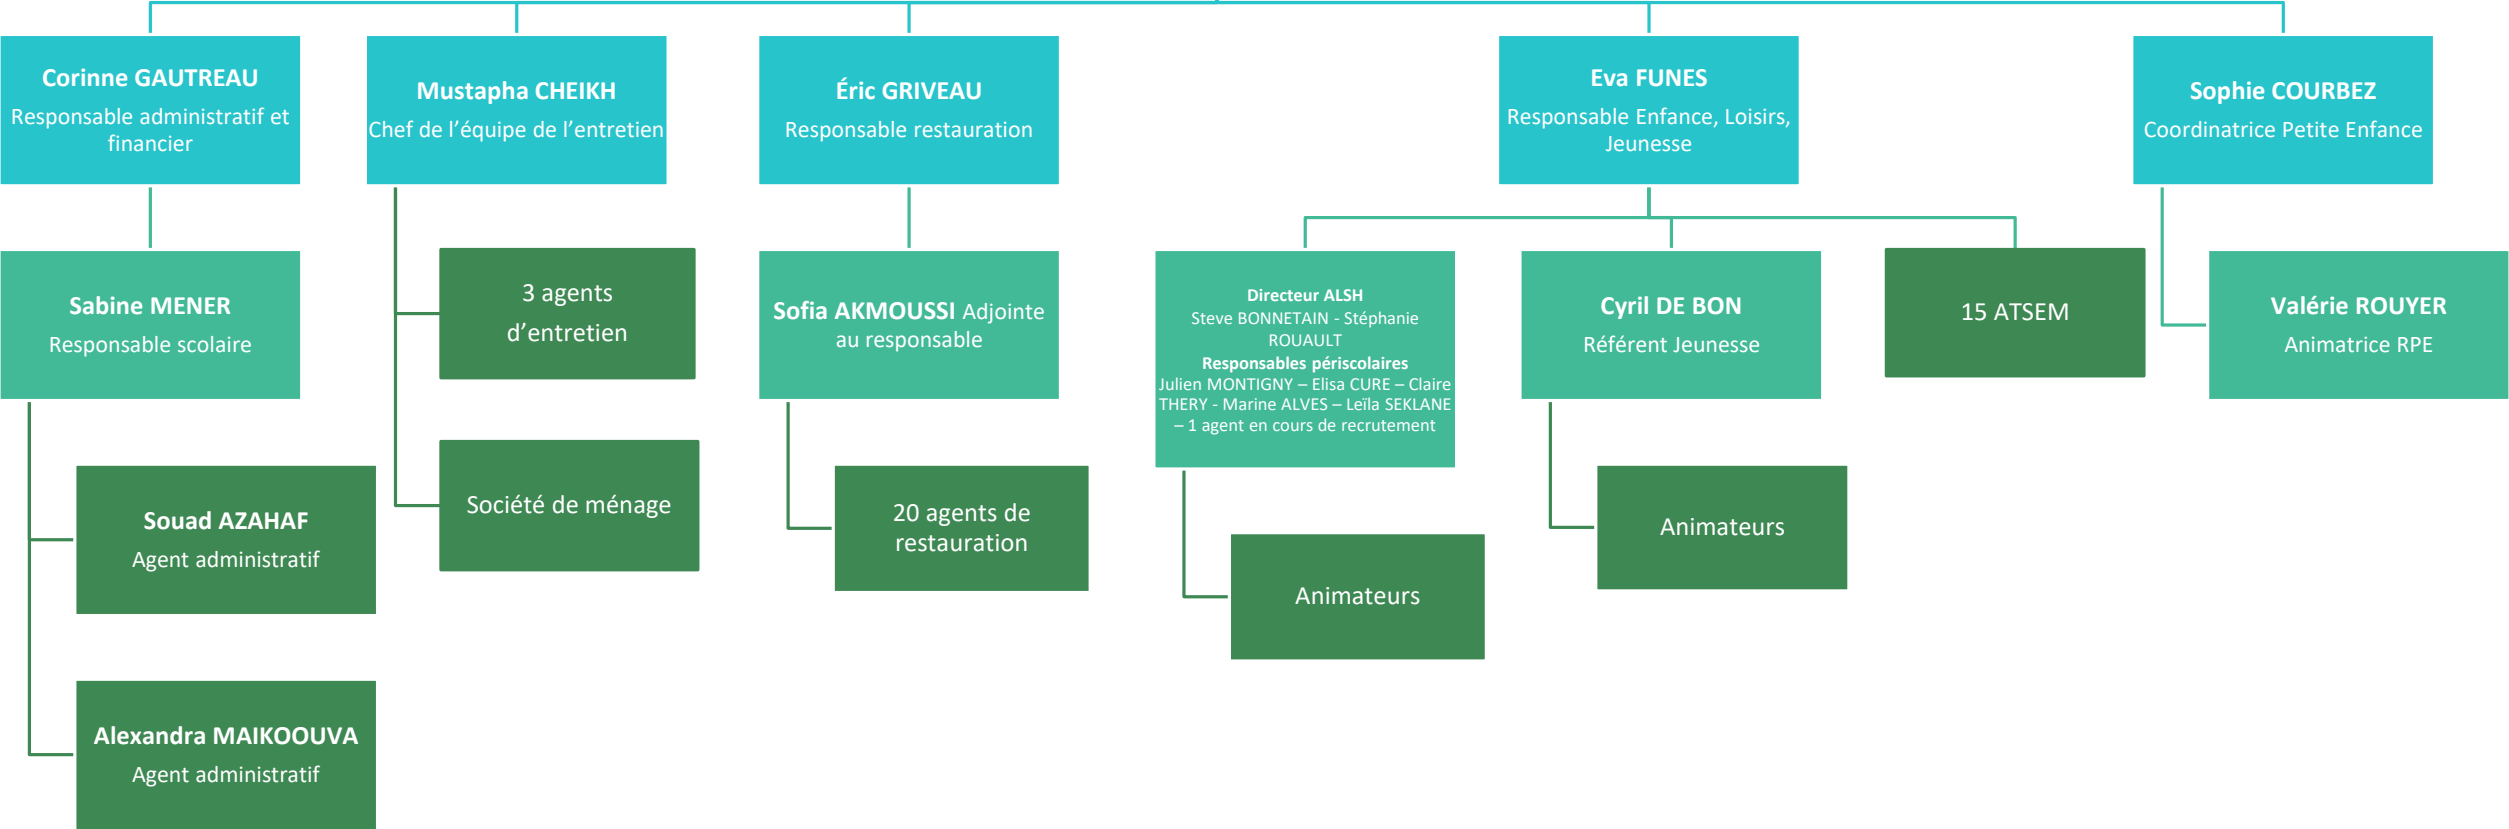

Conseil des Accueils de Loisirs

15/05/2023

Sommaire

Introduction

Rappel PEDT

Retour questionnaires

Accueils de loisirs été 2023

Fête des accueils de loisirs juin 2023

Introduction

Pôle de l'éducation et de la Petite Enfance

Sandrine LE MOING
Directrice du Pôle de
l'Éducation et de la Petite
Enfance

Rappel PEDT

- Il permet de traduire l'engagement des élu(e)s dans le domaine de la politique Petite Enfance, Enfance, Jeunesse et Parentalité.
- Il concerne les enfants et adolescents de 0 à 17 ans.
- Il a pour vocation de créer une véritable cohérence entre les temps de l'enfant et de l'adolescent : temps extrascolaires, scolaires, périscolaires et les autres temps de l'enfant et du jeune et de leur famille.