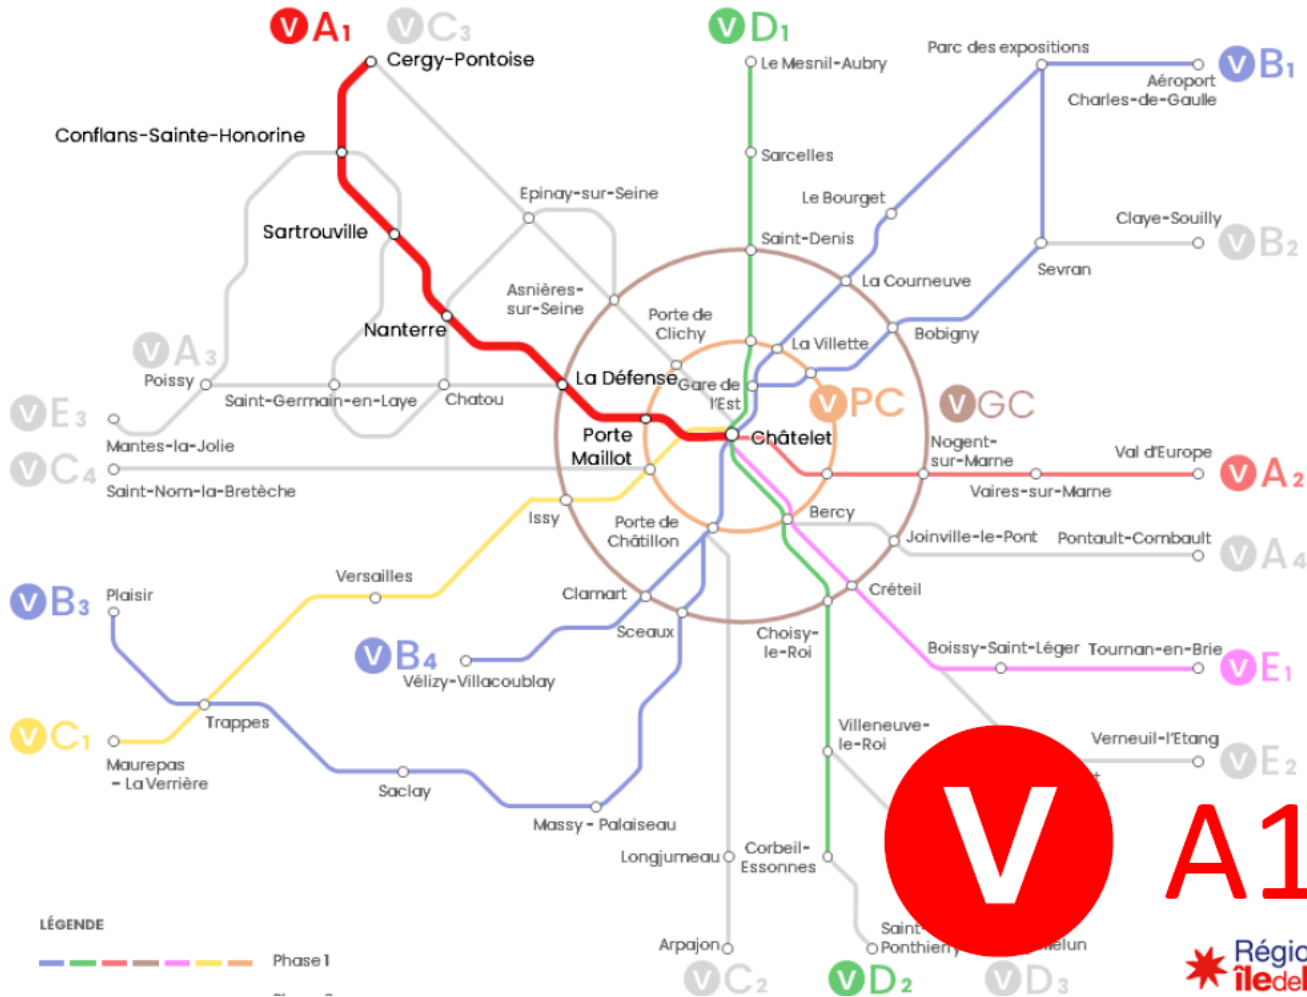

nonauxnuisancesaeriennes@mairie-chatou.fr

Passerelle Eole

SEPT
2022

Inauguration et mise en service de la passerelle Eole située sur les territoires de Bezons et Nanterre

RER A Vélo - Ligne A1 de Cergy à Châtelet

Les Carrillons sont concernés par le passage du RER Vélo, depuis la gare de Houilles/ Carrières-sur-Seine, via :

- Rue Pierre-Curie
- Rue du Collège
- Rue de Bezons

pour rejoindre la passerelle Eole qui traversera la Seine en direction de la Paris-La Défense.