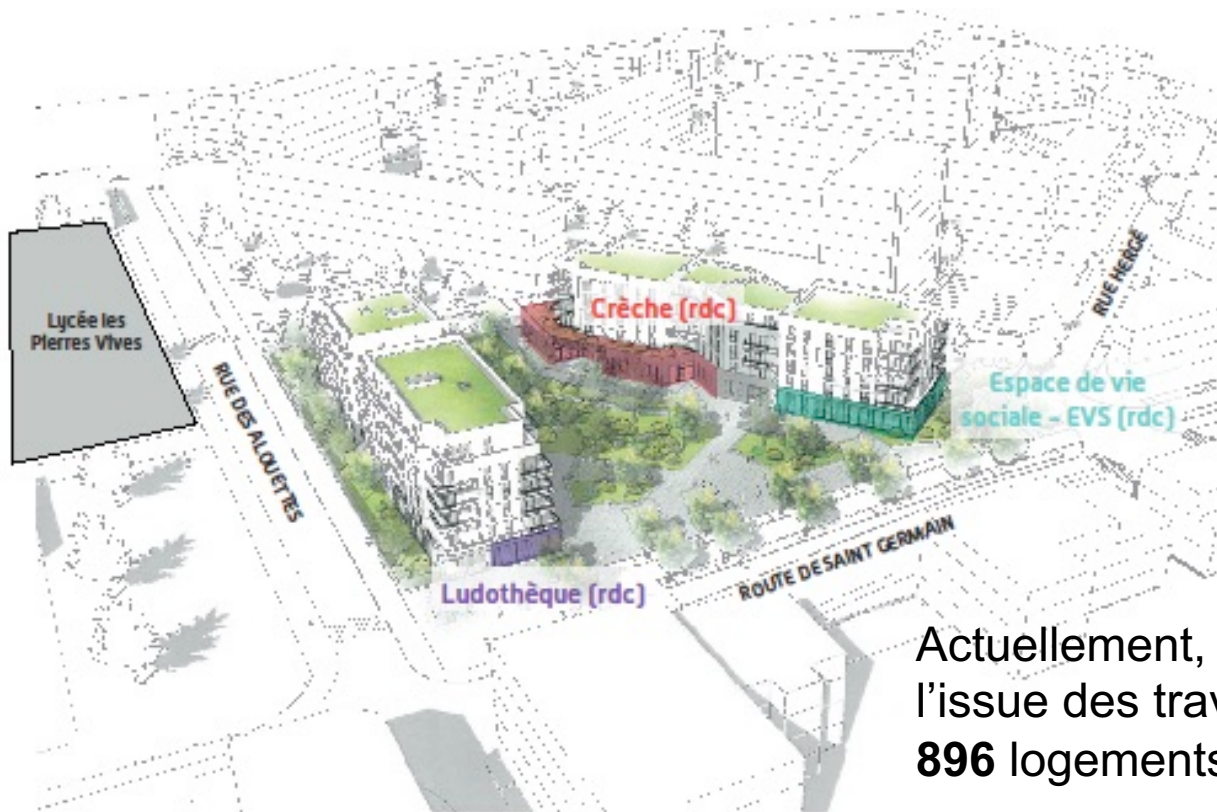

Rue Vaucanson

ÉTÉ
2022

Cette opération d'aménagement prévoit la création de 114 logements dont 70 maisons individuelles et 44 logements collectifs (R+2).

Résidence des Alouettes

Travaux de rénovation depuis 2014

Actuellement, **733** logements sociaux et à l'issue des travaux, la résidence comptera **896** logements sociaux.

Les nouveaux bâtiments devraient être livrés en 2023 et accueilleront 3 équipements publics : la ludothèque, la crèche et l'espace de vie sociale (délib. du Conseil municipal du 28/11/2022).