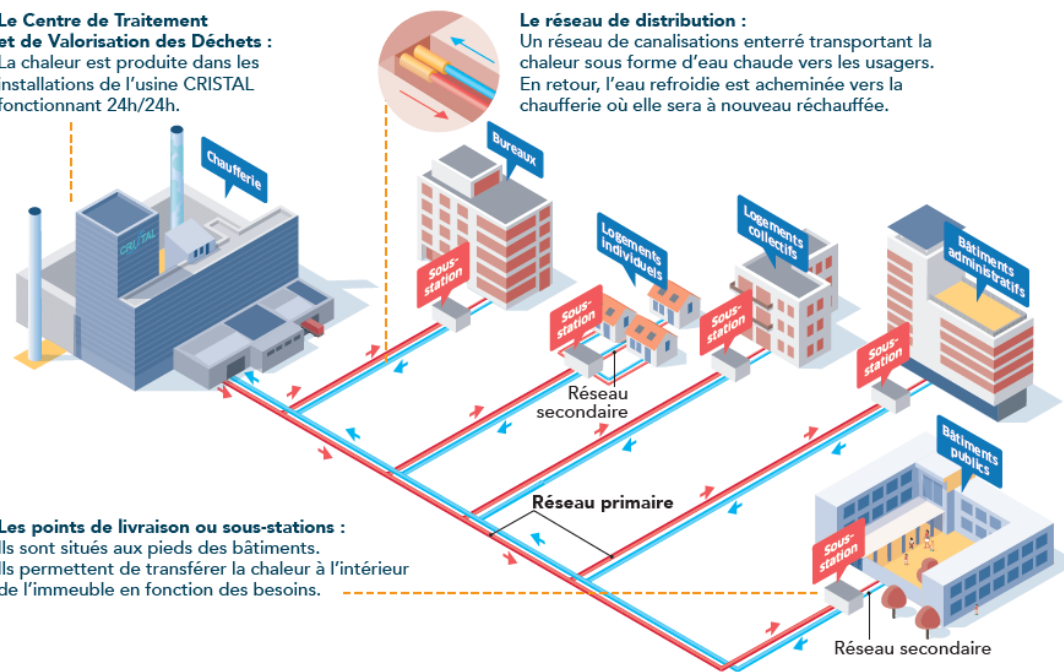

Résidence des Alouettes

Grâce à l'implication des élus et des services, la Supérette des Alouettes a pu à nouveau ouvrir ses portes en octobre dernier.

PRINCIPE DE FONCTIONNEMENT

Le Centre de Traitement et de Valorisation des Déchets :
La chaleur est produite dans les installations de l'usine CRISTAL fonctionnant 24h/24h.

Le réseau de distribution :
Un réseau de canalisations enterré transportant la chaleur sous forme d'eau chaude vers les usagers. En retour, l'eau refroidie est acheminée vers la chaufferie où elle sera à nouveau réchauffée.

Les points de livraison ou sous-stations :
Ils sont situés aux pieds des bâtiments. Ils permettent de transférer la chaleur à l'intérieur de l'immeuble en fonction des besoins.

SE RACCORDER EN 4 ÉTAPES