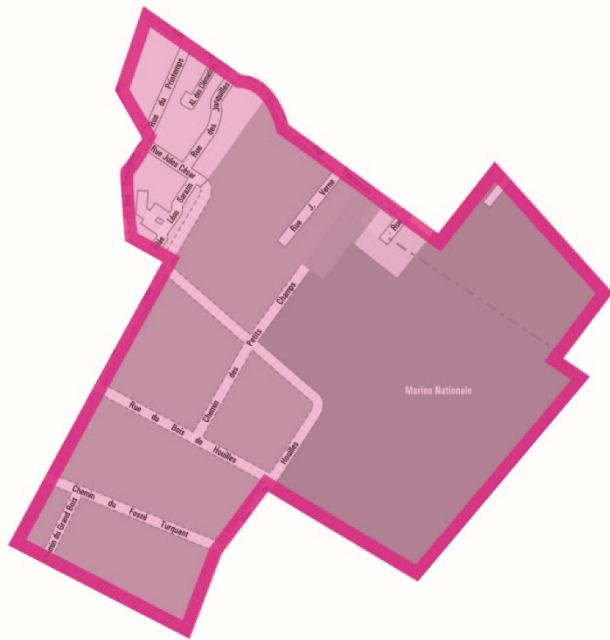

Jean-Pierre Force