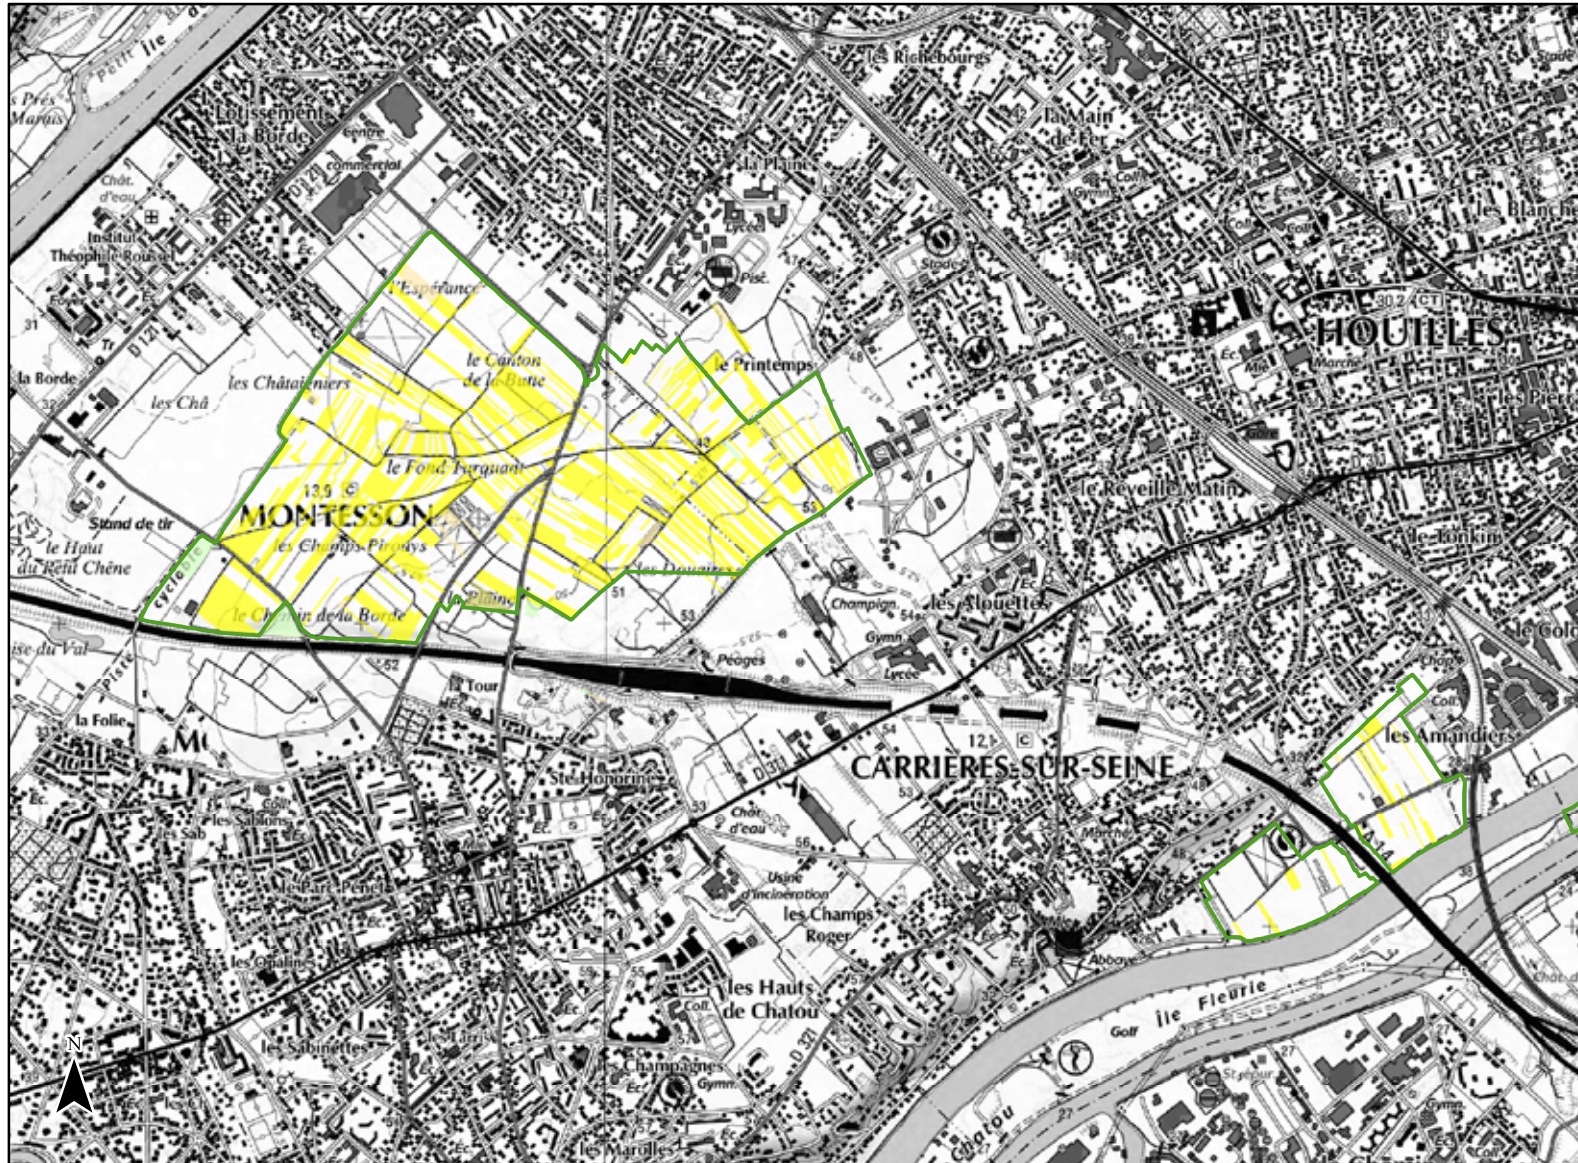

Plaine de Montesson

Montesson		Superficie acquise par commune Carrières-sur-Seine-78 (10,67 ha) Montesson-78 (51,52 ha) Sartrouville-78 (4,06 ha)
réf. AEV :	53	
PRIF créé en	2000	
Superficie (ha) :	198	
Total acquis (ha) :	66	
Pourcentage acquis :	33 %	

- PRIF
- Base régionale de loisirs
- Bâti régional patrimonial
- Itinéraire de randonnée
- Limite départementale
- Limite communale

1:25 000 (A4)
0 250 500
mètres

date d'actualisation : 31/12/2011

Montesson

réf. AEV : 53

Superficie acquise par commune

Carrières-sur-Seine-78 (10,67 ha)

Montesson-78 (51,52 ha)

Sartrouville-78 (4,06 ha)

PRIF créé en 2000

Superficie (ha) : 198

Total acquis (ha) : 66

Pourcentage acquis : 33 %

Plaine de Montesson

PRIF

**Nature des espaces
acquis et/ou gérés**

- espace boisé
- espace agricole
- espace naturel
- espace paysager
- plan d'eau / eau
- autre

1:25 000 (A4)

date d'actualisation : 31/12/2011